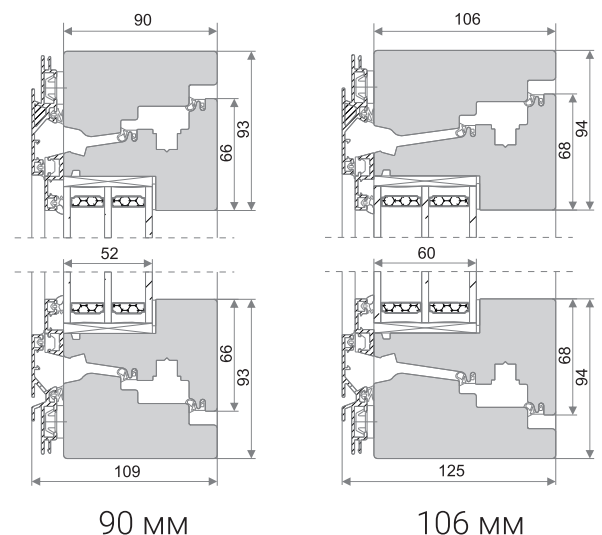

Система представлена в деревянном и в дерево-алюминиевом профиле, толщиной 90 и 106 мм.

**Top Line 90
 Top Line 106**

**AL Top Line 90
 AL Top Line 106**

Профильная система TOP LINE:

- Самая энергоэффективная профильная система, совместима с энергосберегающими монтажными схемами по стандарту PASSIVE HOUSE.
- **Увеличено на 25% светопропускание** в сравнении со стандартным евроокном благодаря уменьшению сечения створки до 68 мм, при общей ширине деревянного переплета всего 94 мм.
- **Инновационное угловое соединение PLUG TEC.** Соединение испытано и разрешено для створок весом до 180 кг из древесины толщиной от 78 мм и выше (испытательный институт IFT Rosenheim).
- **Возможно повысить класс защиты окна до RC2N** благодаря увеличенному до 30 мм фальцу рамы.
- Отсутствует штапик, силикон и видимые элементы фурнитуры внутри помещения.
- **Системы алюминиевых профилей от европейского производителя ALURON.**
- **Установка стеклопакета путем его вклейки в периметр створки** способствует снижению деформации (кручения) профиля створки.