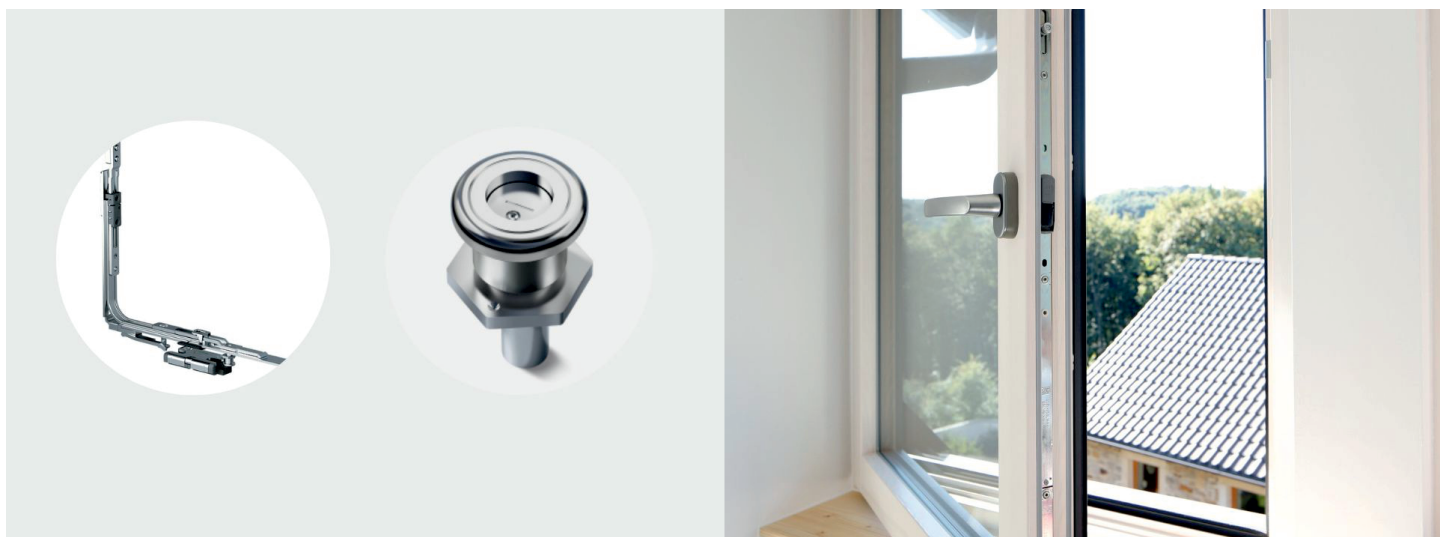

Система SIEGENIA TITAN – это более 80 высококачественных элементов, которые взаимодействуют друг с другом и надолго обеспечивают мягкое и надежное движение оконных створок в раме. Комфортные противовзломные цапфы обеспечивают оптимальную регулировку, легкий ход и долгий срок службы системы закрывания: грибовидная шляпка, ролики и бесступенчатая регулировка по высоте автоматически выравнивают отклонения от допусков зазоров фальца и колебания температуры.