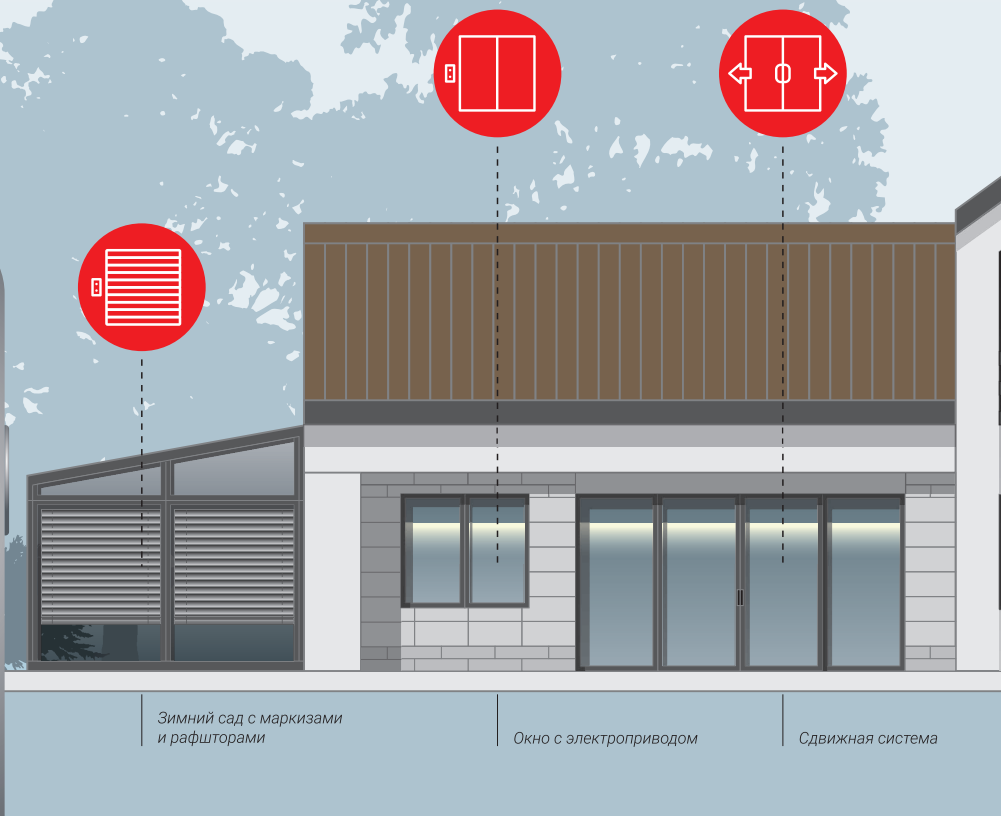

На сегодняшний день, с учетом накопленного опыта, мы предлагаем один из новейших электромеханических многозапорных замков KFV GENIUS (SIEGENIA).

Особенности:

- **Створка герметично закрывается.** В дверях с фурнитурой KFV исключены продувания, они намного тише обычных входных дверей. Повышенная звукоизоляция — одно из важных преимуществ таких дверей.
- **От взлома защищают массивные крюковые запоры.** KFV защищает дверь при помощи основного засова и массивных противовзломных крюков.
- **Механизм работает почти бесшумно.** Пластиковые накладки предотвращают удары и скрип деталей, запорные механизмы работают с легким щелчком.
- **Высокая степень защиты.** В совокупности с другими элементами двери они позволяют получить уровень безопасности RC3.
- **Замки работают с профильными цилиндрами со свободным ходом или поворотной кнопкой стандарта DIN.**