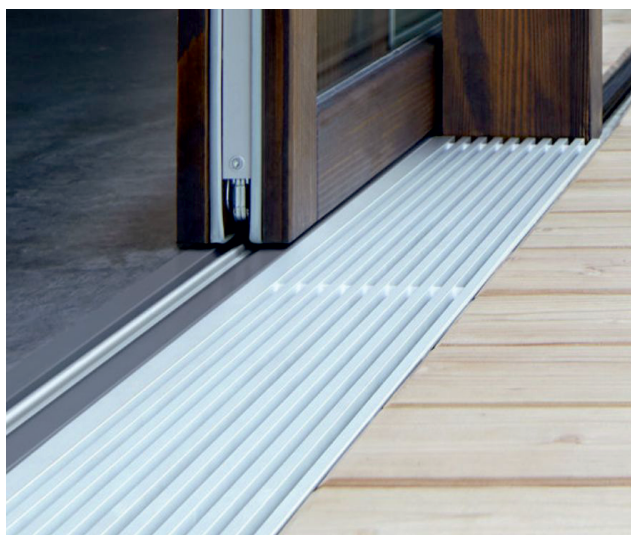

ФУРНИТУРА ДЛЯ СДВИЖНЫХ КОНСТРУКЦИЙ PORTAL

Подлинные размеры помещения измеряются не в квадратных метрах, а в визуальной просторности и количестве естественного дневного освещения. Здесь проявляются преимущества больших сдвижных конструкций из дерева, пластика или алюминия с фурнитурой SIEGENIA PORTAL. Так как благодаря наивысшему качеству продуктов и инновационных деталей для обеспечения комфорта, вплоть до безбарьерных решений, они обладают простотой и надежностью управления для любого типоразмера, вида открывания и класса по массе. Управлять можно и нажатием кнопок, и через приложение SIEGENIA Comfort. Так система PORTAL создает безбарьерную среду, одновременно помогает четко организовать логистику и повысить эффективность.