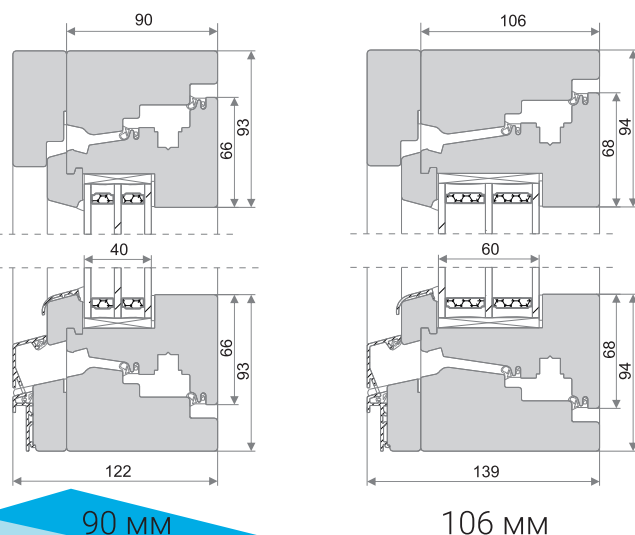

Система представлена в деревянном и в дерево-алюминиевом профиле, толщиной 90 и 106 мм.

**Top Line 90
 Top Line 106**

**AL Top Line 90
 AL Top Line 106**

Профильная система TOP LINE:

- Самая энергоэффективная профильная система, совместима с энергосберегающими монтажными схемами по стандарту PASSIVE HOUSE.
- **Увеличено на 25% светопропускание** в сравнении со стандартным евроокном благодаря уменьшению сечения створки до 68 мм, при общей ширине деревянного переплета всего 94 мм.
- **Инновационное угловое соединение PLUG TEC.** Соединение испытано и разрешено для створок весом до 180 кг из древесины толщиной от 78 мм и выше (испытательный институт IFT Rosenheim).
- **Возможно повысить класс защиты окна до RC2N** благодаря увеличенному до 30 мм фальцу рамы.
- Отсутствует штапик, силикон и видимые элементы фурнитуры внутри помещения.
- **Системы алюминиевых профилей от европейского производителя ALURON.**
- **Установка стеклопакета путем его вклейки в периметр створки** способствует снижению деформации (кручения) профиля створки.